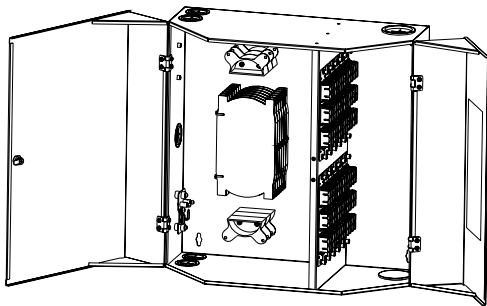

室内壁挂式光纤配线箱

设有12、24、48、72、96和144芯光纤的室内壁挂式光纤配线箱可以接受FC、SC、ST或LC适配器之间的相互替换。

壁挂式配线箱分为熔接或绕线应用选项，熔接式配备光纤熔接套件，而绕线式配备布线管理轴。

共有5种不同的尺寸，可以适用于不同的安装环境和光纤容量。

主要特点：

- 具有12、24、48、72、96和144芯光纤容量
- 可灵活装配卡扣式FC、SC、ST或LC适配器面板
- 设计灵活，能够支持绕线式或熔接式布线方案
- 顶部或底部设有多个光缆出入口
- 设有带锁的门，限制未经授权的进接
- 双门设计便于理线
- 根据要求可预载光纤尾线和适配器面板

规格

主要材料	常规供应：钢质 可应要求提供铝制材质
尺寸 长度 (L) x 高度 (H) x 深度(D)	1号尺寸：370mm x 350mm x 78mm 2号尺寸：420mm x 420mm x 78mm 3号尺寸：420mm x 420mm x 108mm 4号尺寸：420mm x 420mm x 138mm 5号尺寸：420mm x 420mm x 198mm
支持应用	绕线式/熔接式
接口选项	FC、SC、ST、LC
每个配线箱的容纤量	12、24、48、72、96和144芯光纤
纤芯选项	单模 (OS1/2) 多模 (OM1、OM2、OM3和OM4)
安规标准	RoHS
涂层和颜色	米色粉剂涂层
预载装置	光纤布线管理轴 熔接盘 (仅适用于熔接式型号) 门锁和钥匙 适配器面板 (选配) 光纤尾线 (选配，单独订购)

室内壁挂式光纤配线箱

对于熔接用途

该壁挂式光纤配线箱专用于光纤熔接应用，配备熔接盘和光纤理线轴，便于现场熔接光纤，选配预载的适配器面板可以带来更多便利。

壁挂式配线箱1号尺寸示例：
370 x 350 x 78 (宽 x 高 x 深) mm
4插槽，24芯 SC 蓝色适配器
产品编号：WS1-04-D206B

壁挂式配线箱5号尺寸示例：
420 x 420 x 198 (宽 x 高 x 深) mm
12插槽，144芯 SC蓝色适配器
产品编号：WS5-12-C212B