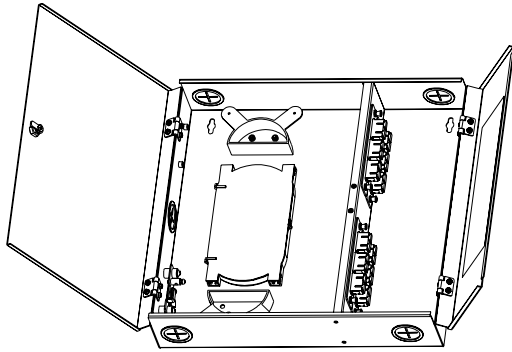

室内壁挂式光纤配线箱

设有12、24、48、72、96和144芯光纤的室内壁挂式光纤配线箱可以接受FC、SC、ST或LC适配器之间的相互替换。

壁挂式配线箱分为熔接或绕线应用选项，熔接式配备光纤熔接套件，而绕线式配备布线管理轴。

共有5种不同的尺寸，可以适用于不同的安装环境和光纤容量。

主要特点：

- 具有12、24、48、72、96和144芯光纤容量
- 可灵活装配卡扣式FC、SC、ST或LC适配器面板
- 设计灵活，能够支持绕线式或熔接式布线方案
- 顶部或底部设有多个光缆出入口
- 设有带锁的门，限制未经授权的进接
- 双门设计便于理线
- 根据要求可预载光纤尾线和适配器面板

规格

主要材料	常规供应：钢质 可应要求提供铝制材质
尺寸 长度 (L) x 高度 (H) x 深度(D)	1号尺寸：370mm x 350mm x 78mm 2号尺寸：420mm x 420mm x 78mm 3号尺寸：420mm x 420mm x 108mm 4号尺寸：420mm x 420mm x 138mm 5号尺寸：420mm x 420mm x 198mm
支持应用	绕线式/熔接式
接口选项	FC、SC、ST、LC
每个配线箱的容纤量	12、24、48、72、96和144芯光纤
纤芯选项	单模 (OS1/2) 多模 (OM1、OM2、OM3和OM4)
安规标准	RoHS
涂层和颜色	米色粉剂涂层
预载装置	光纤布线管理轴 熔接盘 (仅适用于熔接式型号) 门锁和钥匙 适配器面板 (选配) 光纤尾线 (选配，单独订购)

室内壁挂式光纤配线箱

对于熔接用途

该壁挂式光纤配线箱专用于光纤熔接应用，配备熔接盘和光纤理线轴，便于现场熔接光纤，选配预载的适配器面板可以带来更多便利。

壁挂式配线箱1号尺寸示例：
370 x 350 x 78 (宽 x 高 x 深) mm
4插槽，24芯 SC 蓝色适配器
产品编号：WS1-04-D206B

壁挂式配线箱5号尺寸示例：
420 x 420 x 198 (宽 x 高 x 深) mm
12插槽，144芯 SC蓝色适配器
产品编号：WS5-12-C212B