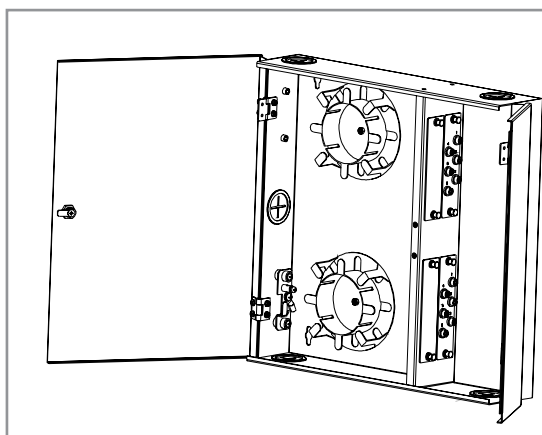

(1) 加亮的Cxxxx，Dxxxx产品编号指壁挂式适配器面板的选项，请转至115-117页选择适配器面板产品编号。

(2) 使用预载面板的产品编号订购时，发货前面板预载到光纤收容箱内。

(3) 如果单独订购带有第115-117页上所示独立产品编号的适配器面板，这些适配器面板将会单独打包发运。

室内壁挂式光纤配线箱

对于绕线用途

该壁挂式光纤配线箱专用于光缆绕线应用，配备布线管理轴，便于完成光缆绕线，选配预载的适配器面板可以带来更多便利。