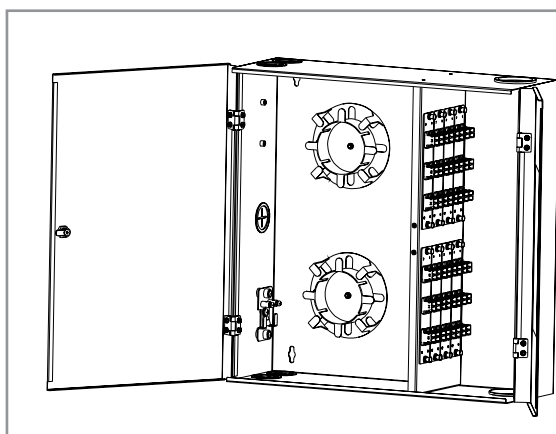

壁挂式配线箱5号尺寸示例：
420 x 420 x 198 (宽 x 高 x 深) mm
8插槽，96芯LC米色适配器
产品编号：WP5-08-C412R

物项描述				每个配线箱的最大容纤量			产品编号	
壁挂式光纤配线箱尺寸 (宽 x 高 x 深) mm	每个配线箱的面板插槽总数	合适的面板尺寸 (高 x 宽) mm	预载布线管理轴数量 (套)	装有FC/ST面板	装有SC面板	装有LC面板	不带面板的配线箱产品编号	预载面板的配线箱产品编号^{(1)、(2)、(3)}
1号尺寸：370 x 350 x 78	4	D号尺寸：28 x 120	1	24芯	48芯	48芯	WP1	WP1-04-Dxxxx
2号尺寸：420 x 420 x 78	4	C号尺寸：28 x 155	1	48芯	48芯	48芯	WP2	WP2-04-Cxxxx
3号尺寸：420 x 420 x 108	6	C号尺寸：28 x 155	2	72芯	72芯	72芯	WP3	WP3-06-Cxxxx
4号尺寸：420 x 420 x 138	8	C号尺寸：28 x 155	2	96芯	96芯	96芯	WP4	WP4-08-Cxxxx
5号尺寸：420 x 420 x 198	12	C号尺寸：28 x 155	4	144芯	144芯	144芯	WP5	WP5-12-Cxxxx

(1) 加亮的Cxxxx，Dxxxx产品编号指壁挂式适配器面板的选项，请转至115-117页选择适配器面板产品编号。

(2) 使用预载面板的产品编号订购时，发货前面板预载到光纤收容箱内。

(3) 如果单独订购带有第115-117页上所示独立产品编号的适配器面板，这些适配器面板将会单独打包发运。